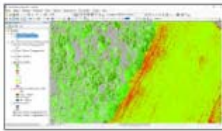

Inhaltsverzeichnis / Sommaire 11/2017

Editorial 341

**Geo-Informationssysteme /
Systèmes d'information du territoire**

C. Jung:
Verwendung von Orthofotos bei der Erneuerung der LWN 344

C. Jung:
Utilisation des orthophotos dans le cadre du renouvellement des SAU 346

C. Jung:
Utilizzo delle ortofoto nell'ambito del rinnovo delle SAU 349