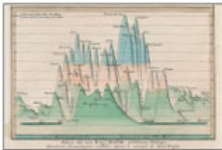

**Kultur- und Technikgeschichte /
Histoire de la culture et de la technique**

M. Cavelti Hammer:
Zentralschweiz im Kartenbild 172

Th. Glatthard:
Naturdenkmal Gletschergarten Luzern 176